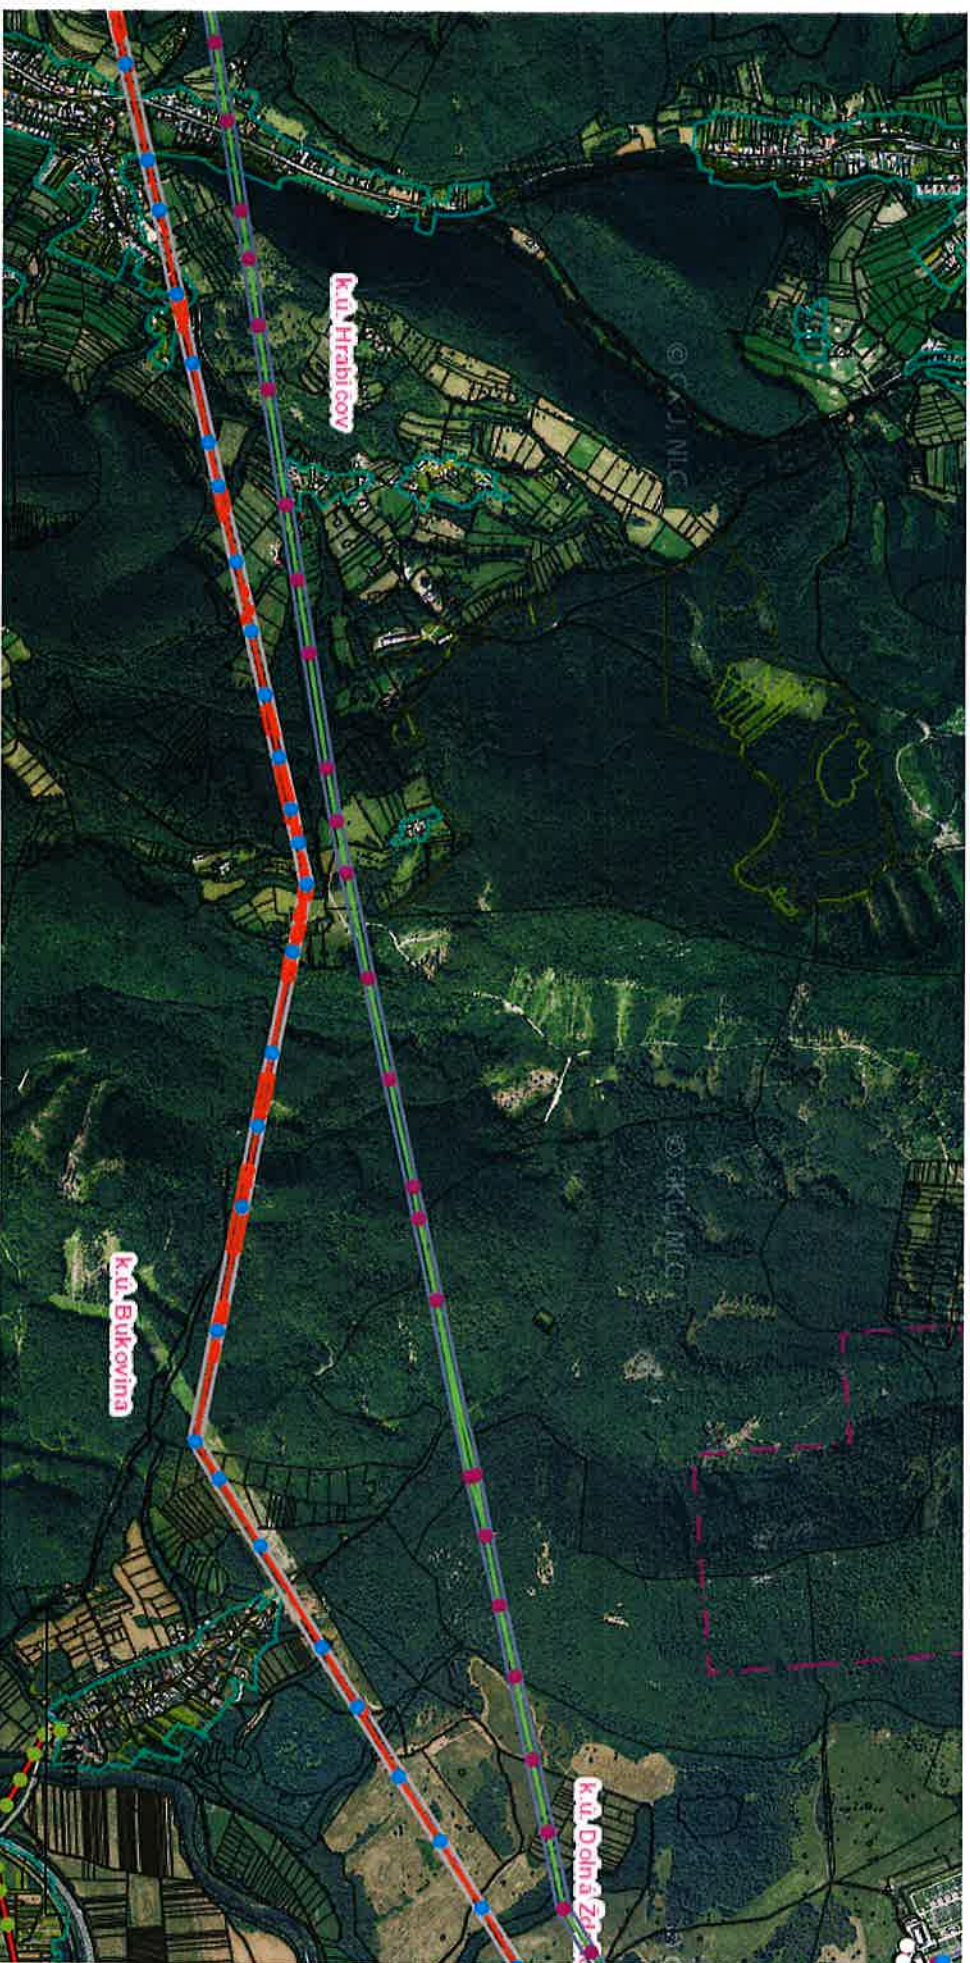

NÁZOV

Banskobystrický > Žiar nad Hronom > Bzenica > k.ú. Bukovina

Vytlačené z aplikácie **Mapový klient ZBGIS**. Nepoužiteľné na právne úkony.

Meranie a grafické znázornenie je len informatívne a je nepoužiteľné na vytýčenie hraníc pozemkov a osadenie stavieb na pozemky. Vytýčenie hraníc pozemkov a osadenie stavieb na pozemky môže vykonať len odborné spôsobilá osoba.